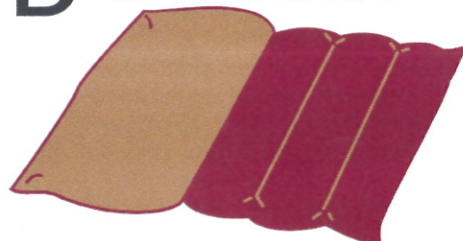

今夜の眠りをご自宅でも

柔らかさも硬さも思いのまま
あなたの眠りをそっと演出します

■ 羽根 ■ パイマー

A 硬めがお好きな方は

パイマーの面を上にして
おやすみください

B 柔らかめがお好きな方は

羽根の面を上にして
おやすみください

C 高い枕がお好きな方は

どちらか一方を丸めて
おやすみください

D 低い枕がお好きな方は

両面を広げて
おやすみください

当館オリジナル枕、ご好評につき特別価格でおゆずりしております

【半パイマー・半羽根枕】折り重ね式

豊かな弾力性のフェザー枕と心地よい硬さのパイマー枕をドッキングしたアイデア枕です

●パイマー 0.8kg ●フェザー 1.0kg

お気に入りの際は売店にてご用意しております